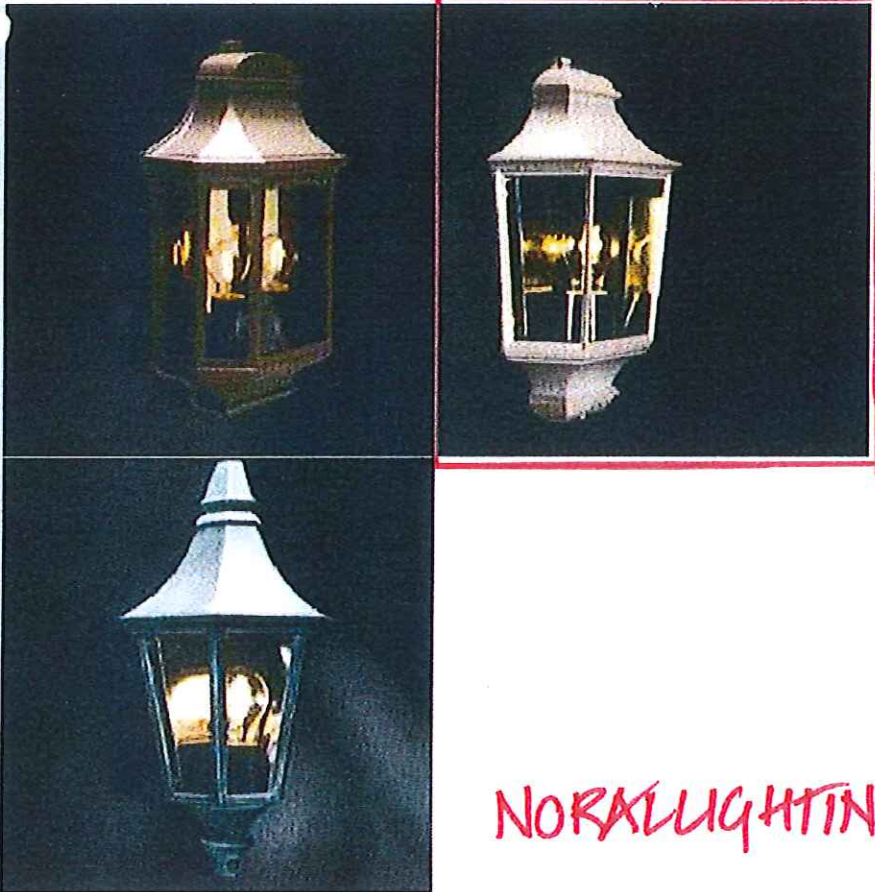

Design: Hans-Cobbel Fenne

# City/Village/Senator

NORALIGHTING

Ci

EAN	▲	Colour
7051930015902		■
7051930015919		■
7051930015926		■
7051930015940		■

IP 44  
INC 127  
60Wx2  
E27  
18Wx2

Village

EAN	▲	Colour
7051930039588		■
7051930039595		■
7051930039601		■
7051930039625		■

IP 44  
INC 127  
60W  
E27  
18W

BLACK

Senator

EAN	▲	Colour
7051930016280		■
7051930016304		■
7051930016310		■
7051930016334		■

IP 44  
INC 127  
60W  
E27  
18W

NYMNP  
26 SEP 2013