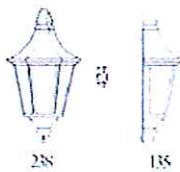

# City/Village/Senator

NORALIGHTING

Ci

EAN	▲	Colour
7051930015902		■
7051930015919		■
7051930015926		■
7051930015940		■

IP 44  
INC 127  
60Wx2  
E27  
18Wx2

Village

EAN	▲	Colour
7051930039588		■
7051930039595		■
7051930039601		■
7051930039625		■

IP 44  
INC 127  
60W  
E27  
18W

BLACK

Senator

EAN	▲	Colour
7051930016280		■
7051930016304		■
7051930016310		■
7051930016334		■

IP 44  
INC 127  
60W  
E27  
18W

NYMNP  
26 SEP 2013