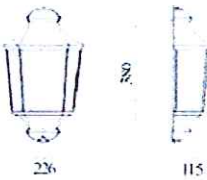

Village

EAN	▲	Colour
7051930039588	|	■
7051930039595	|	■
7051930039601	|	■
7051930039625	|	■

IP 44
INC 127
60W
E27
18W

BLACK